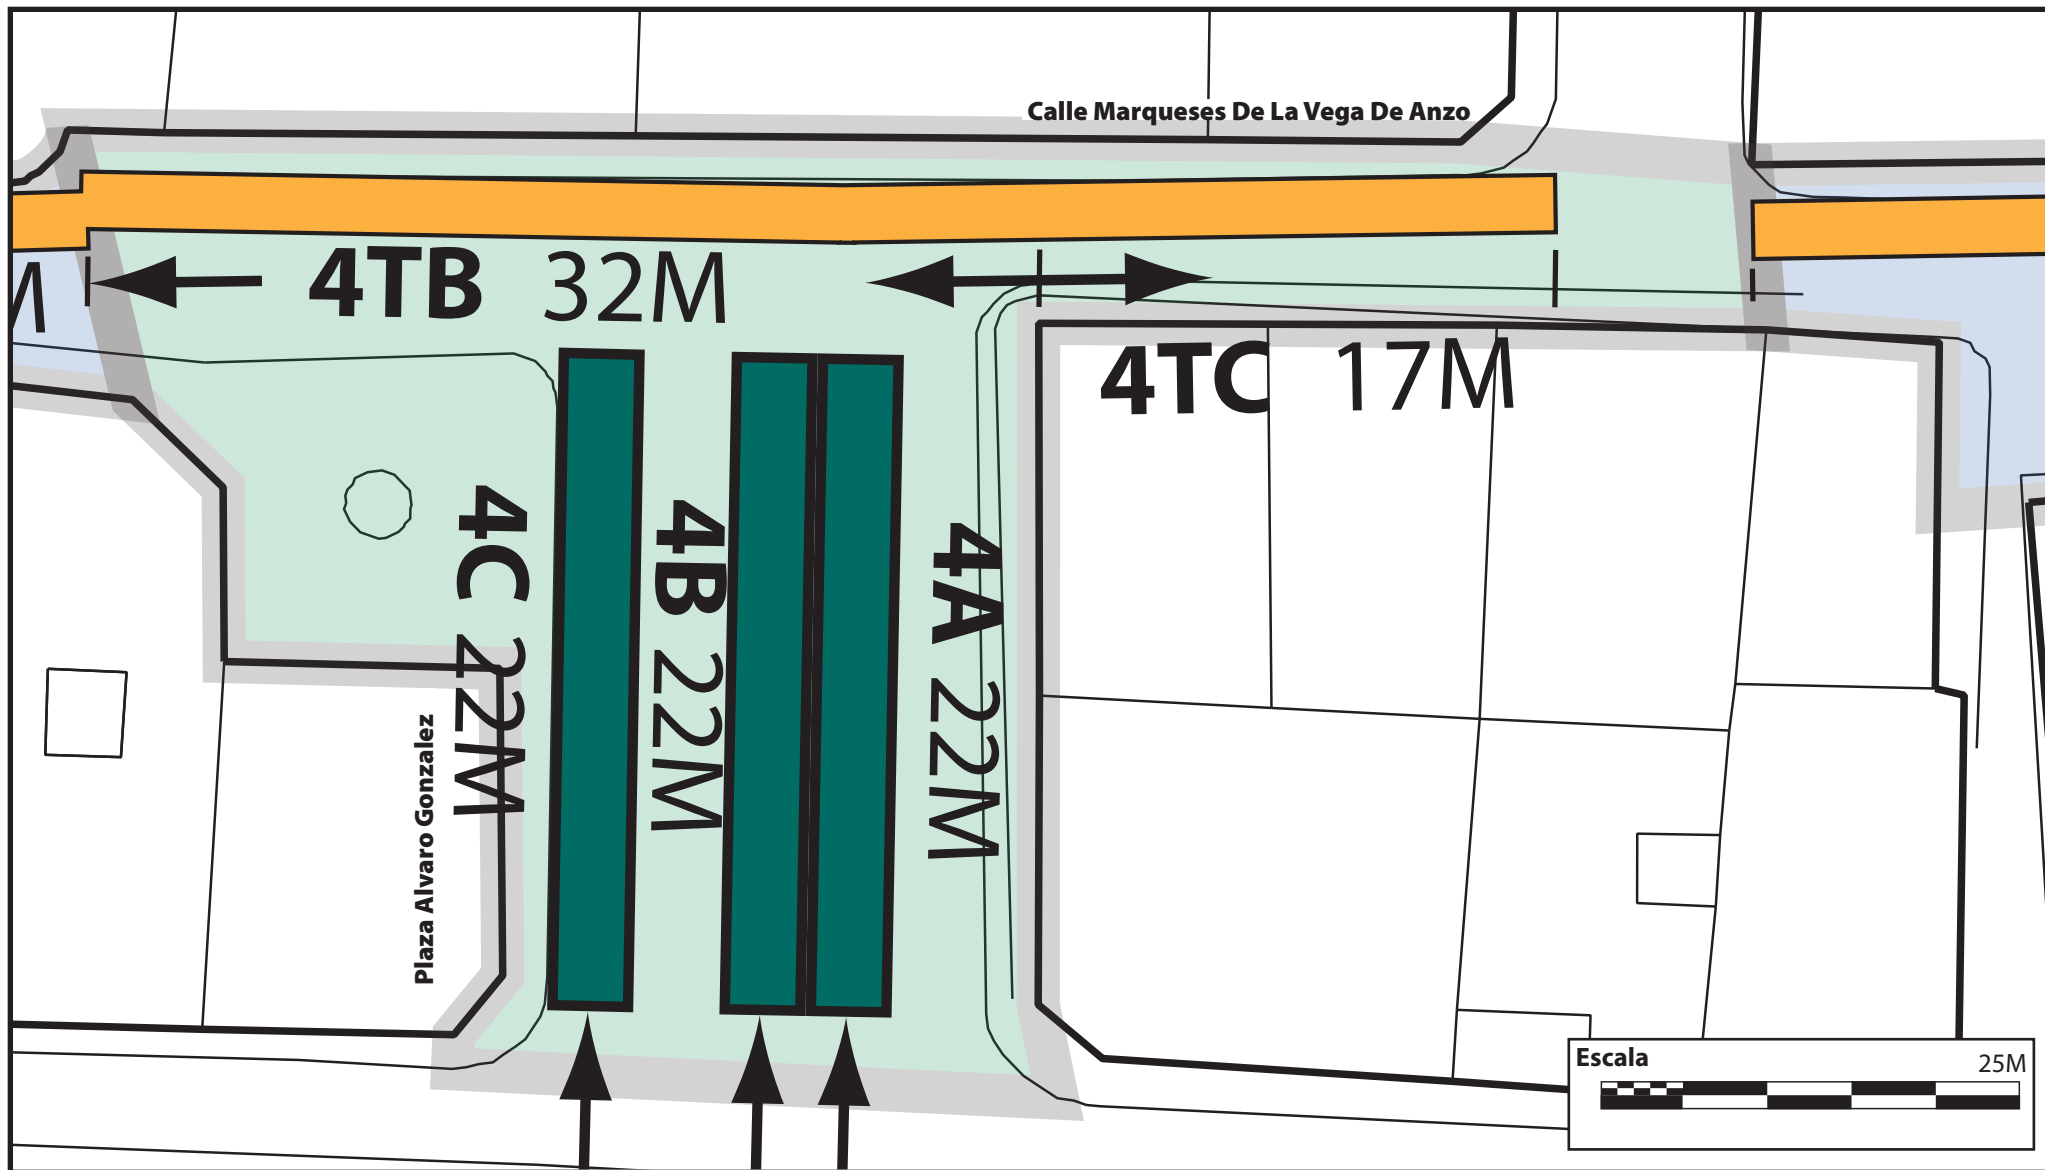

GRADO

VILLA Y MERCADO

Planos del Mercado Tradicional de Grado

Leyenda

 Zona de Prohibicion de Puestos

Areas Habilitadas

 Puestos del Mercado Generales

 Puestos del Mercado Tradicional

Zona 1: Parque San Antonio (Parque de Abajo)

Zona 2: Calle Manuel Pedregal

Zona 3: Plaza General Ponte

**Zona 4: Plaza Alvaro Gonzalez/
Calle Marqueses Vega de Anzo**

**Zona 5: Calle Marqueses de Vega de Anzo /
Plaza Indalecio Corujedo / Plaza Regino López**

Zona 6: Calle Cimadevilla

**Zona 7: Calle Cimadevilla/
Calle Asturias (Esquina)**

Zona 8: Calle Asturias