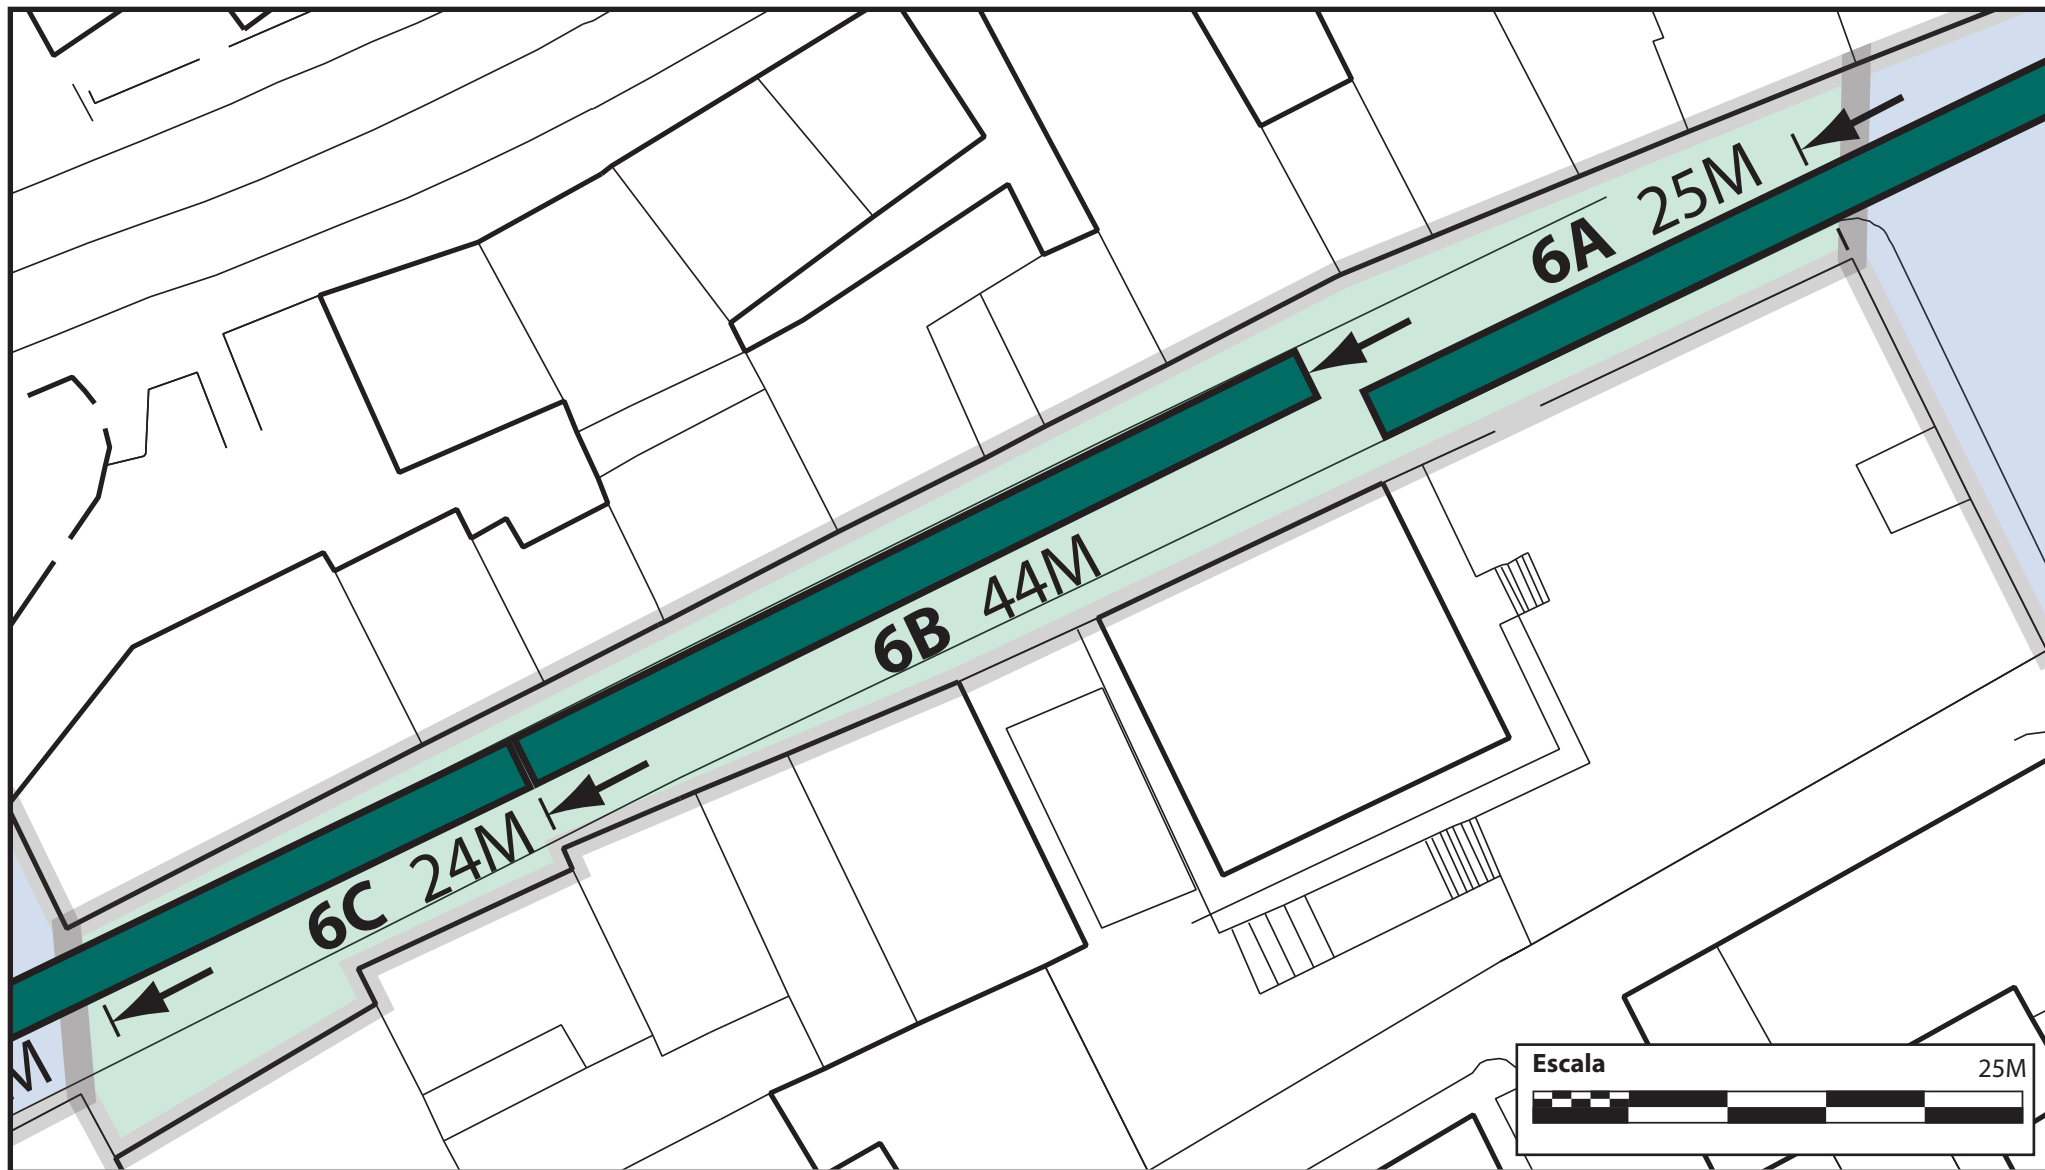

GRADO

VILLA Y MERCADO

Planos del Mercado Tradicional de Grado

Leyenda

 Zona de Prohibicion de Puestos

Areas Habilitadas

 Puestos del Mercado Generales

 Puestos del Mercado Tradicional

Zona 1: Parque San Antonio (Parque de Abajo)

Zona 2: Calle Manuel Pedregal

Zona 3: Plaza General Ponte

**Zona 4: Plaza Alvaro Gonzalez/
Calle Marqueses Vega de Anzo**

**Zona 5: Calle Marqueses de Vega de Anzo /
Plaza Indalecio Corujedo / Plaza Regino López**

Zona 6: Calle Cimadevilla

**Zona 7: Calle Cimadevilla/
Calle Asturias (Esquina)**

Zona 8: Calle Asturias