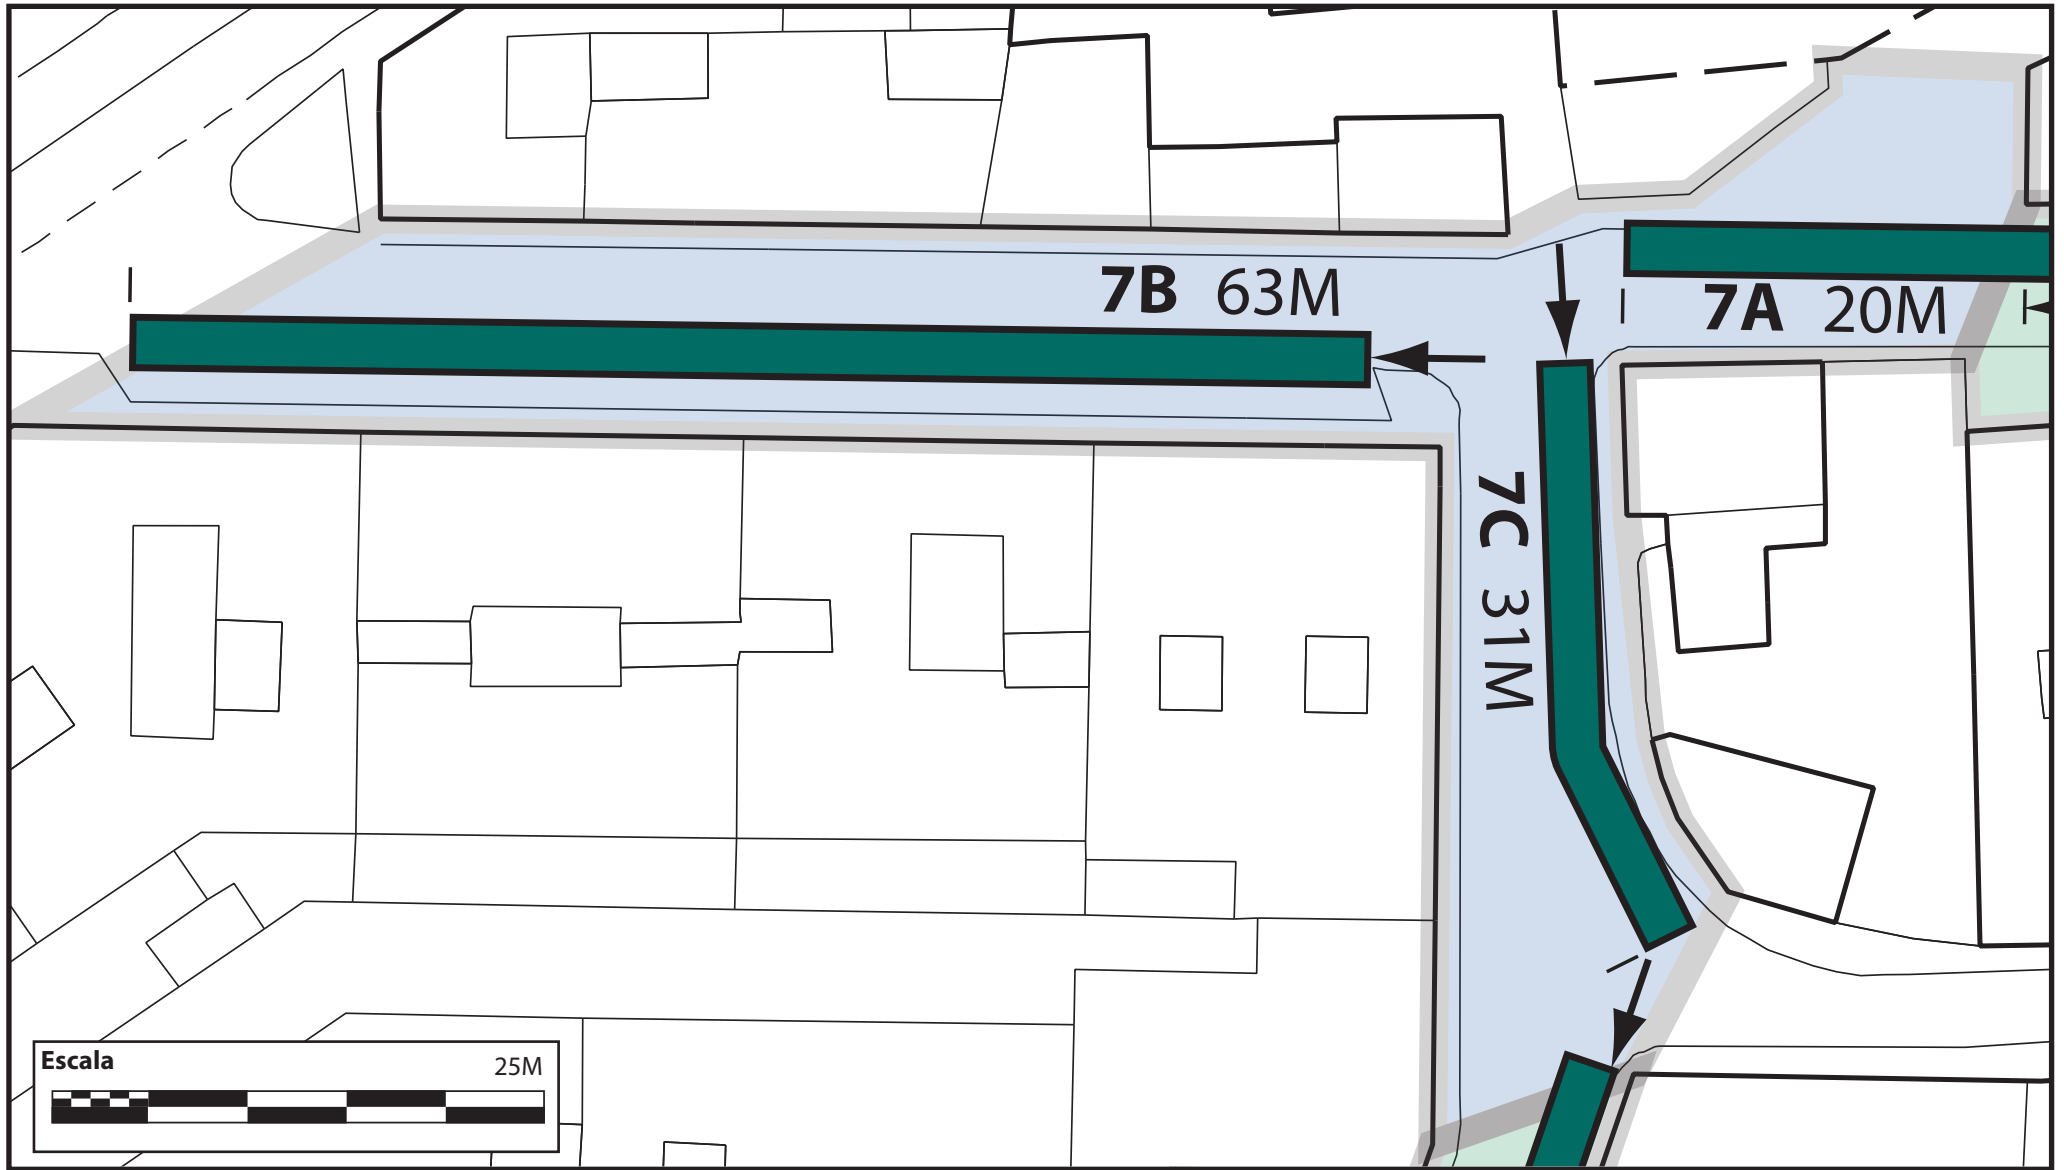

GRADO

VILLA Y MERCADO

Planos del Mercado Tradicional de Grado

Leyenda

 Zona de Prohibicion de Puestos

Areas Habilitadas

 Puestos del Mercado Generales

 Puestos del Mercado Tradicional

Zona 1: Parque San Antonio (Parque de Abajo)

Zona 2: Calle Manuel Pedregal

Zona 3: Plaza General Ponte

**Zona 4: Plaza Alvaro Gonzalez/
Calle Marqueses Vega de Anzo**

**Zona 5: Calle Marqueses de Vega de Anzo /
Plaza Indalecio Corujedo / Plaza Regino López**

Zona 6: Calle Cimadevilla

**Zona 7: Calle Cimadevilla/
Calle Asturias (Esquina)**

Zona 8: Calle Asturias