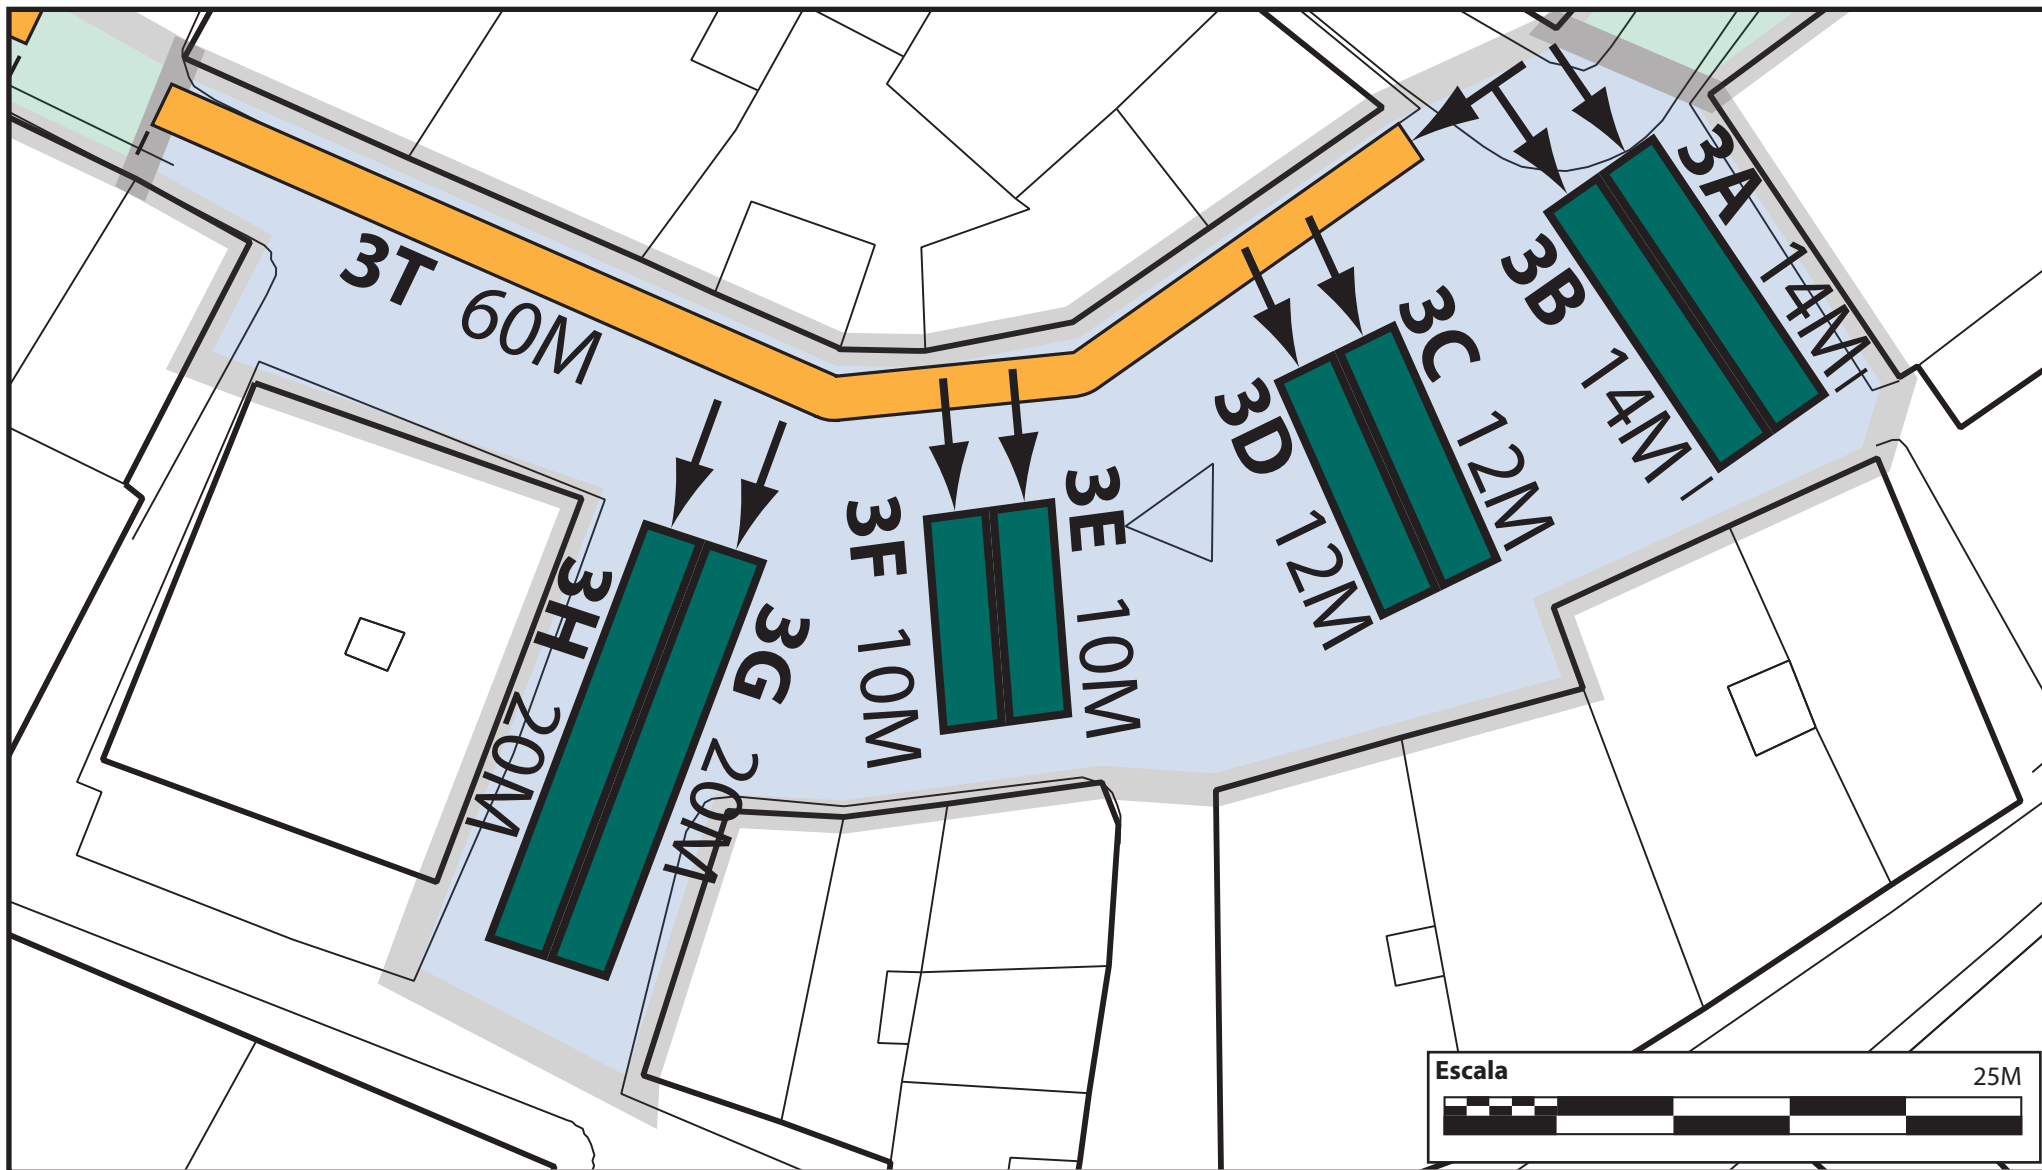

GRADO

VILLA Y MERCADO

Planos del Mercado Tradicional de Grado

Leyenda

 Zona de Prohibicion de Puestos

Areas Habilitadas

 Puestos del Mercado Generales

 Puestos del Mercado Tradicional

Zona 1: Parque San Antonio (Parque de Abajo)

Zona 2: Calle Manuel Pedregal

Zona 3: Plaza General Ponte

**Zona 4: Plaza Alvaro Gonzalez/
Calle Marqueses Vega de Anzo**

**Zona 5: Calle Marqueses de Vega de Anzo /
Plaza Indalecio Corujedo / Plaza Regino López**

Zona 6: Calle Cimadevilla

**Zona 7: Calle Cimadevilla/
Calle Asturias (Esquina)**

Zona 8: Calle Asturias