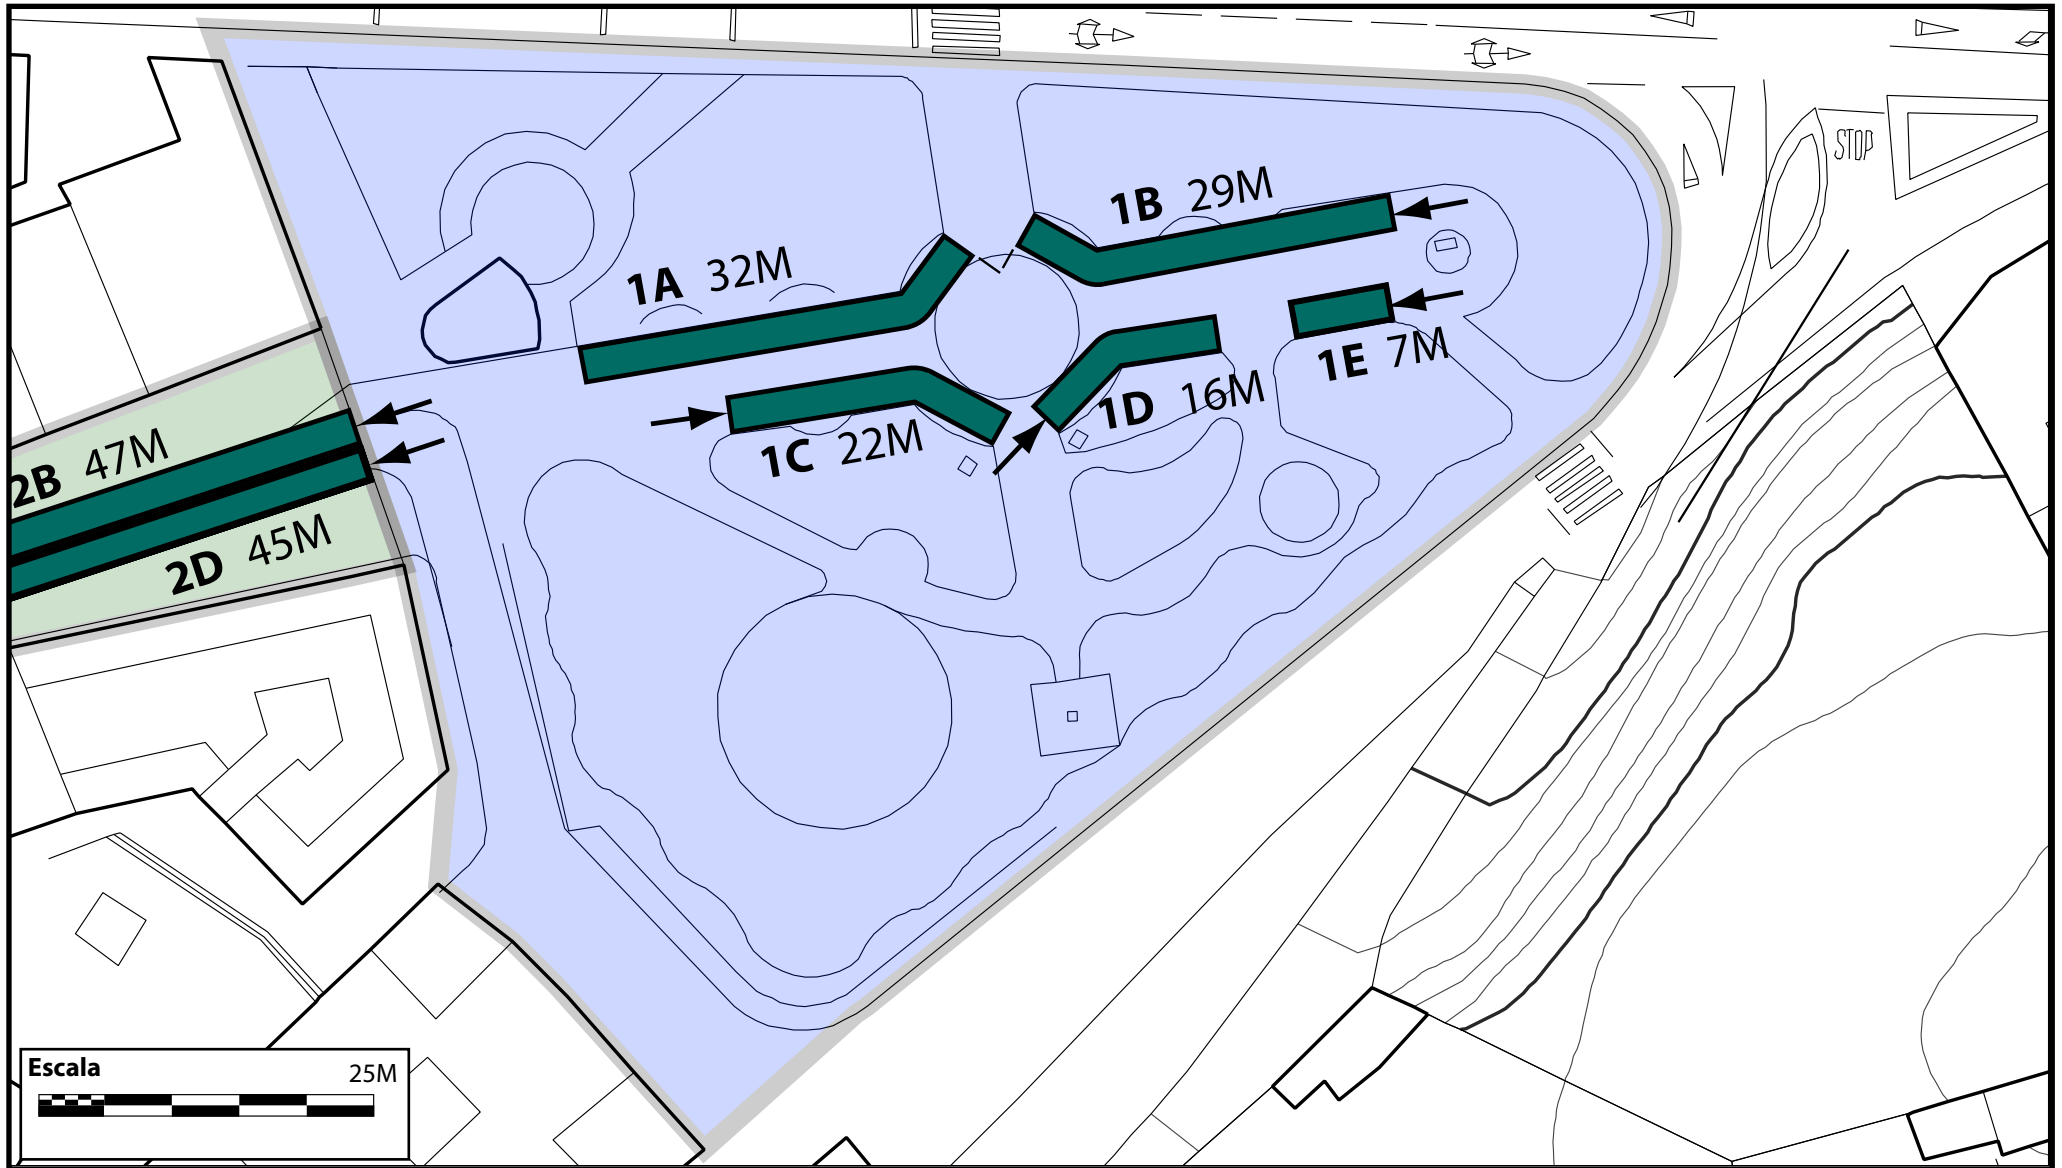

GRADO

VILLA Y MERCADO

Planos del Mercado Tradicional de Grado

Leyenda

 Zona de Prohibicion de Puestos

Areas Habilitadas

 Puestos del Mercado Generales

 Puestos del Mercado Tradicional

Zona 1: Parque San Antonio (Parque de Abajo)

Zona 2: Calle Manuel Pedregal

Zona 3: Plaza General Ponte

**Zona 4: Plaza Alvaro Gonzalez/
Calle Marqueses Vega de Anzo**

**Zona 5: Calle Marqueses de Vega de Anzo /
Plaza Indalecio Corujedo / Plaza Regino López**

Zona 6: Calle Cimadevilla

**Zona 7: Calle Cimadevilla/
Calle Asturias (Esquina)**

Zona 8: Calle Asturias