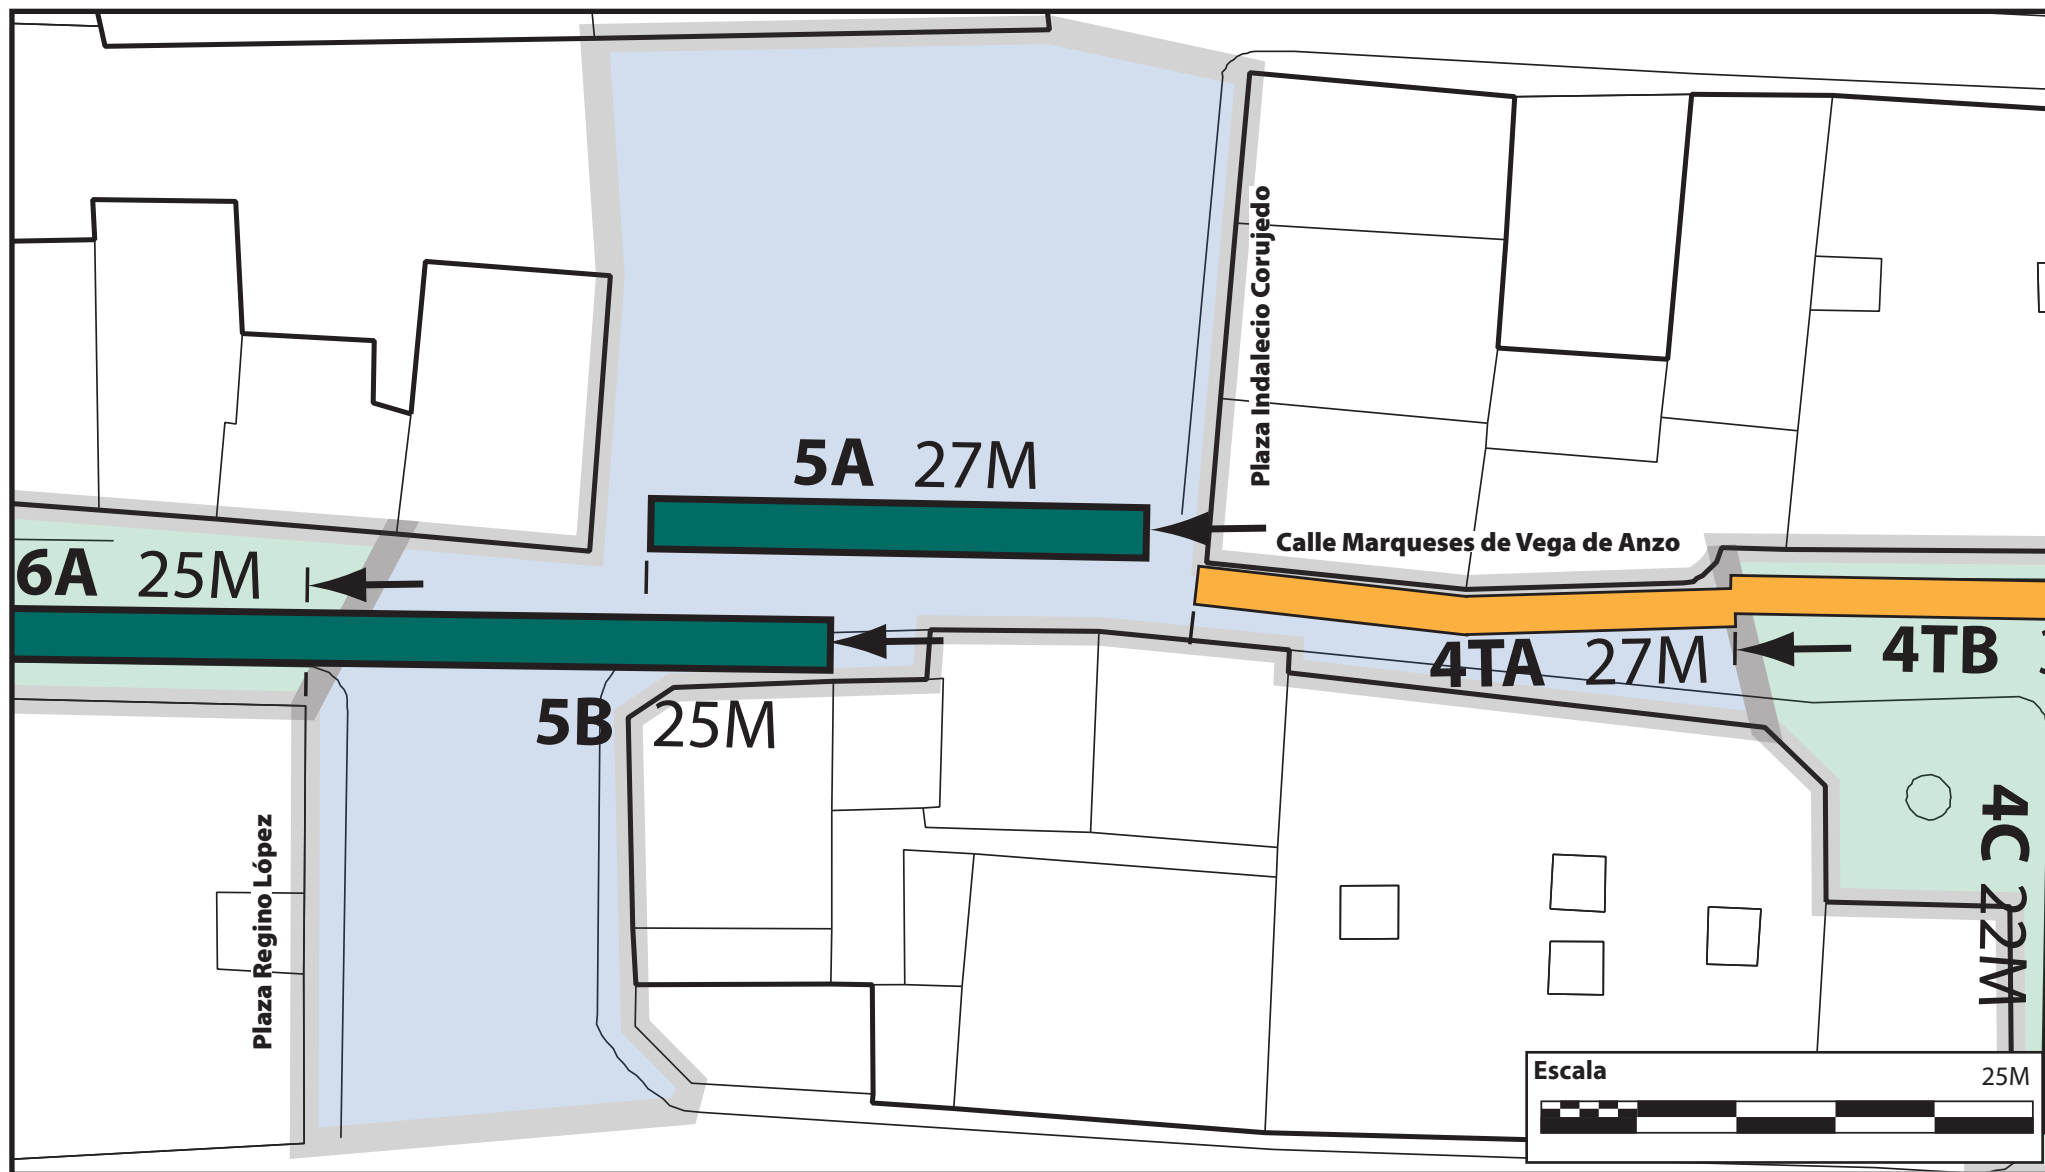

GRADO

VILLA Y MERCADO

Planos del Mercado Tradicional de Grado

Leyenda

 Zona de Prohibicion de Puestos

Areas Habilitadas

 Puestos del Mercado Generales

 Puestos del Mercado Tradicional

Zona 1: Parque San Antonio (Parque de Abajo)

Zona 2: Calle Manuel Pedregal

Zona 3: Plaza General Ponte

**Zona 4: Plaza Alvaro Gonzalez/
Calle Marqueses Vega de Anzo**

**Zona 5: Calle Marqueses de Vega de Anzo /
Plaza Indalecio Corujedo / Plaza Regino López**

Zona 6: Calle Cimadevilla

**Zona 7: Calle Cimadevilla/
Calle Asturias (Esquina)**

Zona 8: Calle Asturias